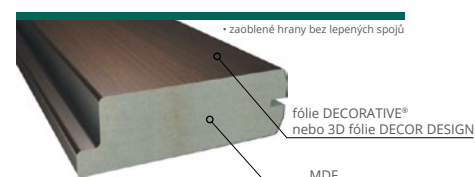

|| Dveřní rám