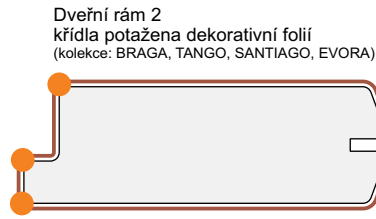

Dveřní křídla