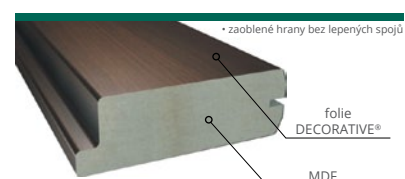

|| Dveřní rám