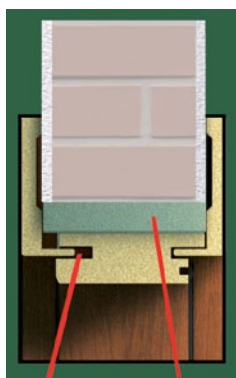

➤ Obložkové zárubně

lepidlo nízkoroztažná pěna

Legenda:

- H - průchozí výška zárubně (1970mm +/-2)
- H1 - výška zárubně v polodrážce (1982mm +/-2)
- H2 - celková vnější výška od "čisté" podlahy (2045mm +/-2)
- B - průchozí šířka zárubně (600,700,800,900mm +/-2)
- B1 - šířka zárubně v polodrážce (625,725,825,925mm +/-2)
- B2 - celková vnější šířka rámu zárubně (755,855,955,1055 +/-2)
- U - umístění středu otvoru pro stětku zámku (900mm +/-2)
- O - umístění horního závěsu (200 +/- 1mm)
- P - umístění prostředního závěsu (975 +/- 1mm)
- R - umístění spodního závěsu (1750 +/- 1mm)
- C - vnější šířka profilu zárubně (T + 30mm)
- T - šířka ústí profilu zárubně (75 - 440mm)
- t1 - přední strana profilu zárubně (65mm)
- t2 - zadní strana profilu zárubně (65mm)
- a - šířka polodrážky profilu zárubně (12mm)
- b - hloubka polodrážky profilu zárubně (25mm)

Variety obložkových zárubní

- pro jednokřídlé dveře
- pro dvoukřídlé dveře
- tunel (bez pantů a protiplechu) vhodné pro posuvné dveře na stěnu
- pro posuvné dveře do stavebního pouzdra

Popis obložkových zárubní

- materiál MDF (nikoliv dřevotřískka)
- povrchová úprava bez lepených spojů
- zaoblené hrany
- dekory shodné s dekory dveří
- regulovatelné po 2cm na sílu zdi od 75mm do 640mm podle tabulky
- jednoduchá montáž dle přiloženého náudu

Rozsah regulace obložkových zárubní

Typ	Rozsah regulace (v mm)
A	75 - 95
B	95 - 115
C	120 - 140
D	140 - 160
E	160 - 180
F	180 - 200
G	200 - 220
H	220 - 240
I	240 - 260
J	260 - 280
K	280 - 300
L	300 - 320
M	320 - 340
N	340 - 360
O	360 - 380
P	380 - 400
R	400 - 420
S	420 - 440
T	440 - 460
Q	460 - 480
U	480 - 500
V	500 - 520
W	520 - 540
X	540 - 560
Y	560 - 580
Z	580 - 600
XXXXX	600 - 620
XXXXX	620 - 640