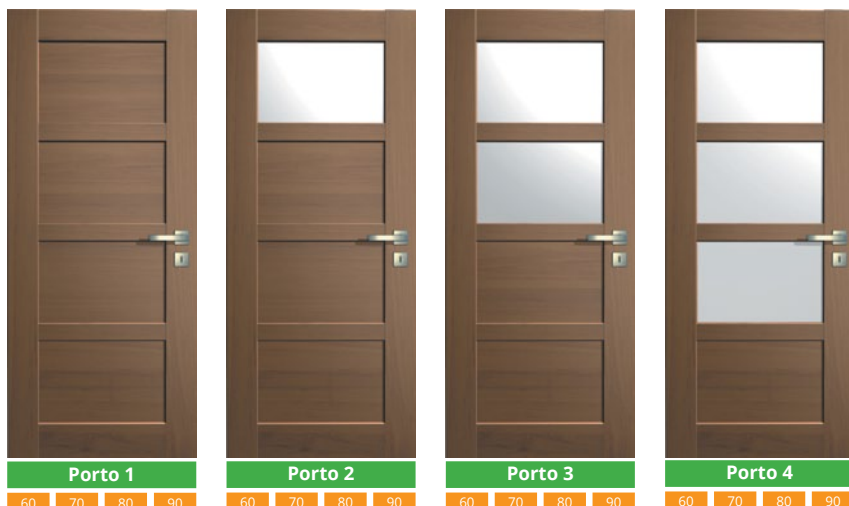

+ Varianty

? Dostupné dekory

Laminát CPL®

⊗ Druhy dveří

- jednokřídlé > 26 str.
- dvoukřídlé > 24 str. **i** 24 str.
- posuvné > 22 str. **i** 26 str.

|| Obložkové zárubně

- Doporučujeme použít obložkové zárubně Vasco Doors v identických dekorech, popř. lze použít jiné zárubně vyrobené dle ČSN.

> 27 str.

|| Dveřní rám