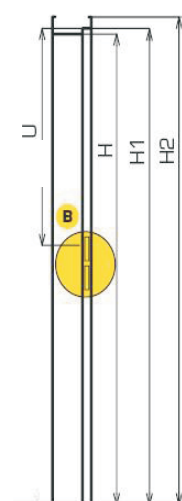

ŘEZ

Přehled velikostí stavebních otvorů pro obložkové zárubně

ROZMĚR DVEŘÍ V CM	IDEÁLNÍ ŠÍŘKA STAV. OTVORU V CM	IDEÁLNÍ VÝŠKA STAV. OTVORU V CM
60/197	70	202
70/197	80	202
80/197	90	202
90/197	100	202
120/197 (60+60)	135	202
140/197 (70+70) (60+80)	155	202
160/197 (80+80) (70+90)	175	202
180/197 (90+90)	195	202