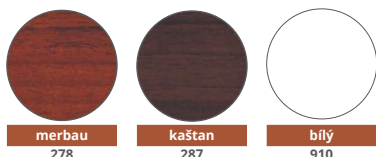

## ? Dostupné dekory

Fólie **Decorative\***

merbau  
278

kaštan  
287

bílý  
910

3D fólie **Decor Design\***

dub kouřový  
985

dub pálený  
695