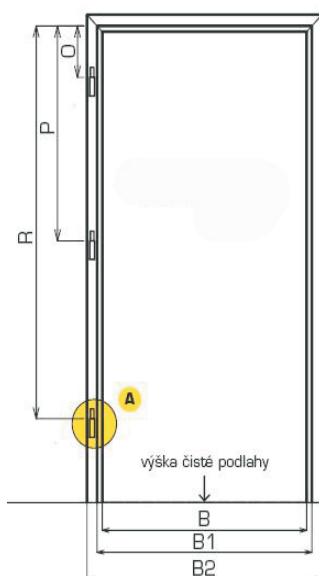

JEDNOKŘÍDLÉ DVEŘE LEVÉ