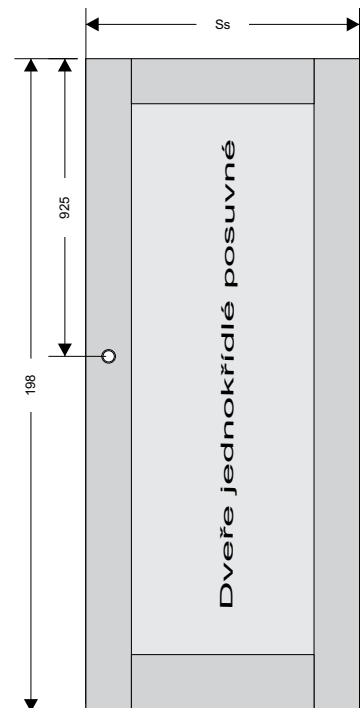

Standardní provedení dveřní závěs

oválné madlo u posuvných dveří

Přehled rozměrů dveřních křídel:

TYP	Dveře povrch CPL		Dveře povrch folie	
	Ss +/-2	Sp +/-2	Ss +/-2	Sp +/-2
60	642	616	646	620
70	742	716	746	720
80	842	816	846	820
90	942	916	946	920
	Hs +/-2	Hp +/-2	Hs +/-2	Hp +/-2
	1980	1970	1980	1970