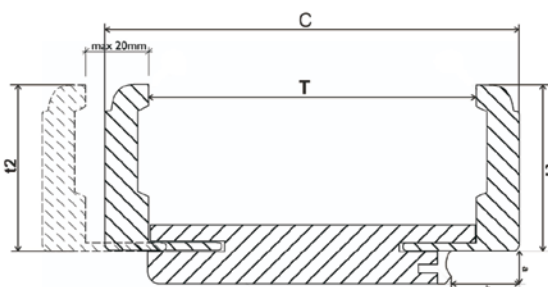

➤ Obložkové zárubně

Legenda:

- H - průchozí výška zárubně (1970mm +/-2)
- H1 - výška zárubně v polodrážce (1982mm +/-2)
- H2 - celková vnější výška od "čisté" podlahy (2045mm +/-2)
- B - průchozí šířka zárubně (600,700,800,900mm +/-2)
- B1 - šířka zárubně v polodrážce (625,725,825,925mm +/-2)
- B2 - celková vnější šířka rámu zárubně (755,855,955,1055 +/-2)
- U - umístění středu otvoru pro stětku zámku (900mm +/-2)
- O - umístění horního závěsu (200 +/- 1mm)
- P - umístění prostředního závěsu (975 +/- 1mm)
- R - umístění spodního závěsu (1750 +/- 1mm)
- C - vnější šířka profilu zárubně (T + 30mm)
- T - šířka ústí profilu zárubně (75 - 440mm)
- t1 - přední strana profilu zárubně (65mm)
- t2 - zadní strana profilu zárubně (65mm)
- a - šířka polodrážky profilu zárubně (12mm)
- b - hloubka polodrážky profilu zárubně (25mm)

Variety obložkových zárubní

- pro jednokřídlé dveře
- pro dvoukřídlé dveře
- tunel (bez pantů a protiplechu) vhodné pro posuvné dveře na stěnu
- pro posuvné dveře do stavebního pouzdra

Popis obložkových zárubní

- materiál MDF (nikoliv dřevotřískka)
- povrchová úprava bez lepených spojů
- zaoblené hrany
- dekory shodné s dekory dveří
- regulovatelné po 2cm na sílu zdi od 75mm do 640mm podle tabulky
- jednoduchá montáž dle přiloženého náudu

Rozsah regulace obložkových zárubní

Typ	Rozsah regulace (v mm)
A	75 - 95
B	95 - 115
C	120 - 140
D	140 - 160
E	160 - 180
F	180 - 200
G	200 - 220
H	220 - 240
I	240 - 260
J	260 - 280
K	280 - 300
L	300 - 320
M	320 - 340
N	340 - 360
O	360 - 380
P	380 - 400
R	400 - 420
S	420 - 440
T	440 - 460
Q	460 - 480
U	480 - 500
V	500 - 520
W	520 - 540
X	540 - 560
Y	560 - 580
Z	580 - 600
XXXXX	600 - 620
XXXXX	620 - 640

JEDNOKŘÍDLÉ DVEŘE LEVÉ

ŘEZ

Přehled velikostí stavebních otvorů pro obložkové zárubně