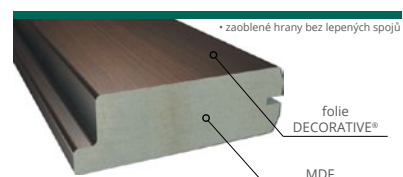

|| Dveřní rám