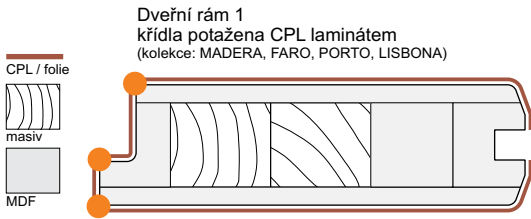

Dveřní křídla