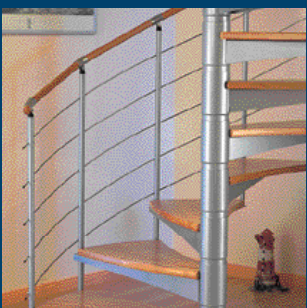

Půdní skládací schody

Mlynářské schody

Modulové schody

Točité schody

Venkovní schody

The safe way up!..

Madrid

Mlynářské schody

- Schody s přímým (rovným) vedením
- Smrk
- Připraveny pro lakování, moření či barvení
- Snadná montáž – bez použití speciálního nářadí
- Atraktivní cena a kvalita
- Nášlapy zadlabané do bočního vedení
- Pohodlné a bezpečné, madlo ve standardní výbavě
- Baleno do kartonu ve tvaru kvádru – snadné uskladnění a doprava
- Vysoká nosnost – testováno do 300 kg