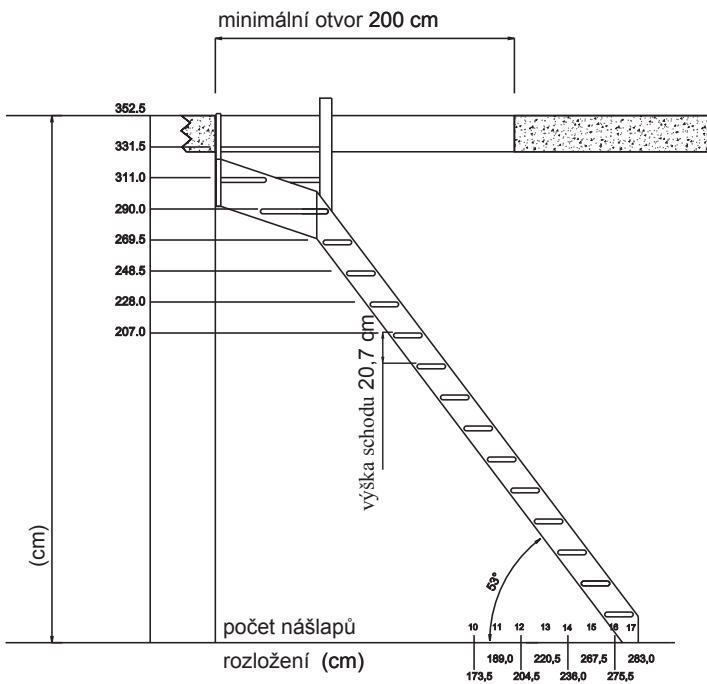

- Schody s přímým(rovným) vedením v provedení smrk a se zatočením o 1/4
- Dodávají se s 14 nášlapy, zatočením (levým nebo pravým) a zábradlím
- Atraktivní cena a kvalita
- Snadná a rychlá montáž – bez použití speciálního nářadí
- Nášlapy zadlabány do bočního vedení pro lepší bezpečnost a vzhled
- Pohodlné a bezpečné – zábradlí nutno objednat. Lze jej montovat na pravou nebo levou stranu
- Připraveny pro lakování, moření či barvení
- Baleno do kartonu ve tvaru kvádrů-snadné uskladnění a doprava
- Vysoká nosnost – testováno do 300 kg

Technické informace

Nášlapy

Síla: 32 mm
Hloubka: 190 mm

Bočnice

Síla: 32 mm
Šířka: 190 mm

Šířka schodiště

Se zábradlím 777 mm
Bez zábradlí 750 mm

Vybavení- doplňky

- Schodišťové zábradlí
- Zatočení o 1/4 - levé nebo pravé
- Horní zábradlí

Normandie

Přímé(rovné) vedení

Spodní zatočení o 1/4

Horní zatočení o 1/4

Horní a spodní zatočení o 1/4