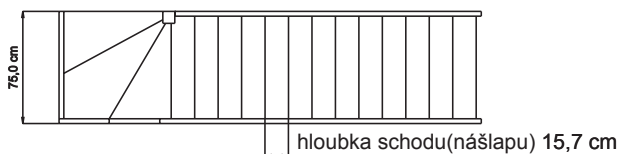

Technické informace

Nášlapy

Síla: 32 mm
Hloubka: 190 mm

Bočnice

Síla: 32 mm
Šířka: 190 mm

Šířka schodiště

Se zábradlím 777 mm
Bez zábradlí 750 mm

Vybavení- doplňky

- Schodišťové zábradlí
- Zatočení o 1/4 - levé nebo pravé
- Horní zábradlí

Normandie

Přímé(rovné) vedení

Spodní zatočení o 1/4

Horní zatočení o 1/4

Horní a spodní zatočení o 1/4