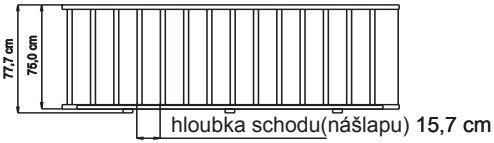

Normandie

Přímé(rovné) vedení