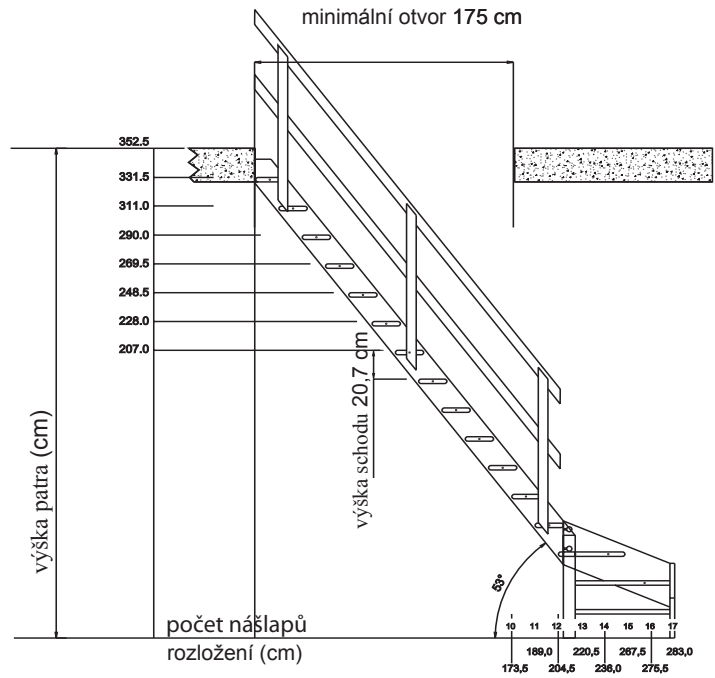

- Schody s přímým(rovným) vedením v provedení smrk a se zatočením o 1/4
- Dodávají se s 14 nášlapy, zatočením (levým nebo pravým) a zábradlím
- Atraktivní cena a kvalita
- Snadná a rychlá montáž – bez použití speciálního nářadí
- Nášlapy zadlabány do bočního vedení pro lepší bezpečnost a vzhled
- Pohodlné a bezpečné – zábradlí nutno objednat. Lze jej montovat na pravou nebo levou stranu
- Připraveny pro lakování, moření či barvení
- Baleno do kartonu ve tvaru kvádrů-snadné uskladnění a doprava
- Vysoká nosnost – testováno do 300 kg

Technické informace

Nášlapy

Síla: 32 mm
Hloubka: 190 mm

Bočnice

Síla: 32 mm
Šířka: 190 mm

Šířka schodiště

Se zábradlím 777 mm
Bez zábradlí 750 mm

Vybavení- doplňky

- Schodišťové zábradlí
- Zatočení o 1/4 - levé nebo pravé
- Horní zábradlí

Normandie

Přímé(rovné) vedení

Spodní zatočení o 1/4

Horní zatočení o 1/4

Horní a spodní zatočení o 1/4