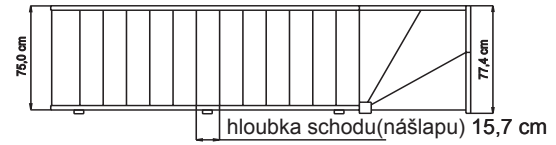

Spodní zatočení o 1/4