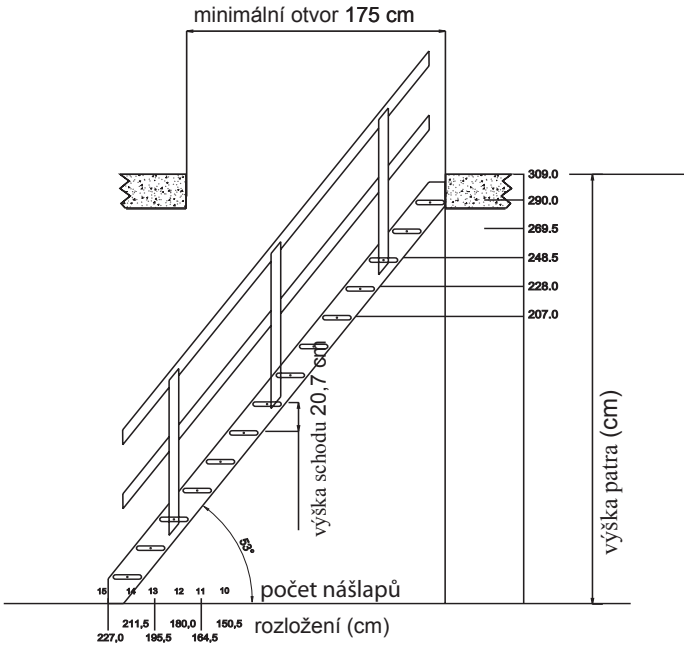

- Schody s přímým(rovným) vedením v provedení smrk a se zatočením o 1/4
- Dodávají se s 14 nášlapy, zatočením (levým nebo pravým) a zábradlím
- Atraktivní cena a kvalita
- Snadná a rychlá montáž – bez použití speciálního nářadí
- Nášlapy zadlabány do bočního vedení pro lepší bezpečnost a vzhled
- Pohodlné a bezpečné – zábradlí nutno objednat. Lze jej montovat na pravou nebo levou stranu
- Připraveny pro lakování, moření či barvení
- Baleno do kartonu ve tvaru kvádrů-snadné uskladnění a doprava
- Vysoká nosnost – testováno do 300 kg

Technické informace

Nášlapy

Síla: 32 mm
Hloubka: 190 mm

Bočnice

Síla: 32 mm
Šířka: 190 mm

Šířka schodiště

Se zábradlím 777 mm
Bez zábradlí 750 mm

Vybavení- doplňky

- Schodišťové zábradlí
- Zatočení o 1/4 - levé nebo pravé
- Horní zábradlí

Normandie

Přímé(rovné) vedení

Spodní zatočení o 1/4

Horní zatočení o 1/4

Horní a spodní zatočení o 1/4