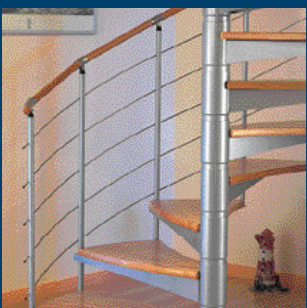

Půdní skládací schody

Mlynářské schody

Modulové schody

Točité schody

Schodiště

The safe way up!..

Paris

Schody s úsporným vedením v prostoru – s volbou o 1/4 zatočené

- Schody s přímým (rovným) vedením nebo se zatočením o 1/4 v provedení smrk nebo buk
- Dodávají se s 14 nášlapy, zatočením(levým nebo pravým) a zábradlím
- Atraktivní cena a kvalita
- Snadná montáž – bez použití speciálního nářadí
- Nášlapy zadlabány do bočního vedení pro lepší bezpečnost a vzhled
- Pohodlné a bezpečné – zábradlí s rovným či zatočením vedením (zábradlí je umístěno nad bočním vedením)
- Připraveny pro lakování, moření či barvení
- Baleno do kartonu ve tvaru kváдру-snadné uskladnění a doprava
- Vysoká nosnost – testováno do 300 kg