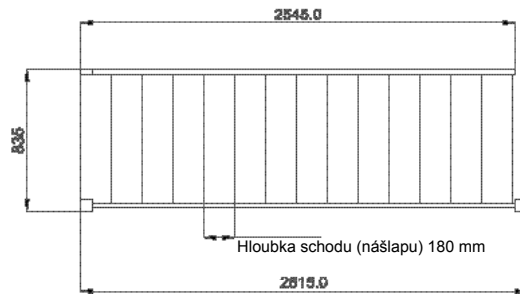

Technické informace

Nášlapy

Síla: 32 mm

Hloubka: 210 mm

Strings bočnice

Síla: 32 mm

Šířka: 210 mm

Šířka schodiště

včetně zábradlí 835 mm

Vybavení-doplňky

zábradlí

zatočení o 1/4 - levé nebo pravé

Doplňková výbava (na objednávku)

zábradlí

Paris

Trary sloupků