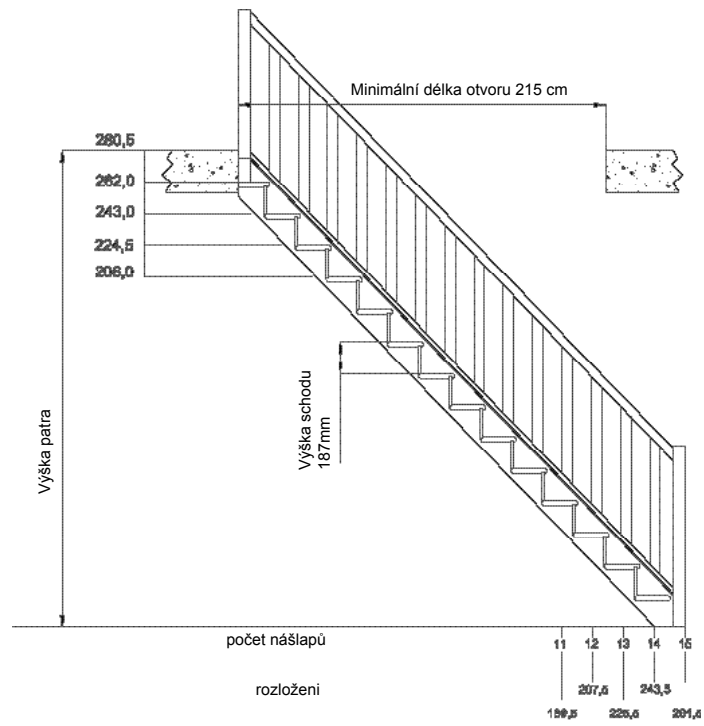

Půdní skládací schody

Mlynářské schody

Modulové schody

Točité schody

Schodiště

The safe way up!..

Paris

Schody s úsporným vedením v prostoru – s volbou o 1/4 zatočené

- Schody s přímým (rovným) vedením nebo se zatočením o 1/4 v provedení smrk nebo buk
- Dodávají se s 14 nášlapy, zatočením(levým nebo pravým) a zábradlím
- Atraktivní cena a kvalita
- Snadná montáž – bez použití speciálního nářadí
- Nášlapy zadlabány do bočního vedení pro lepší bezpečnost a vzhled
- Pohodlné a bezpečné – zábradlí s rovným či zatočením vedením (zábradlí je umístěno nad bočním vedením)
- Připraveny pro lakování, moření či barvení
- Baleno do kartonu ve tvaru kváдру-snadné uskladnění a doprava
- Vysoká nosnost – testováno do 300 kg

Technické informace

Nášlapy

Síla: 32 mm

Hloubka: 210 mm

Strings bočnice

Síla: 32 mm

Šířka: 210 mm

Šířka schodiště

včetně zábradlí 835 mm

Vybavení-doplňky

zábradlí

zatočení o 1/4 - levé nebo pravé

Doplňková výbava (na objednávku)

zábradlí

Paris

Trary sloupků