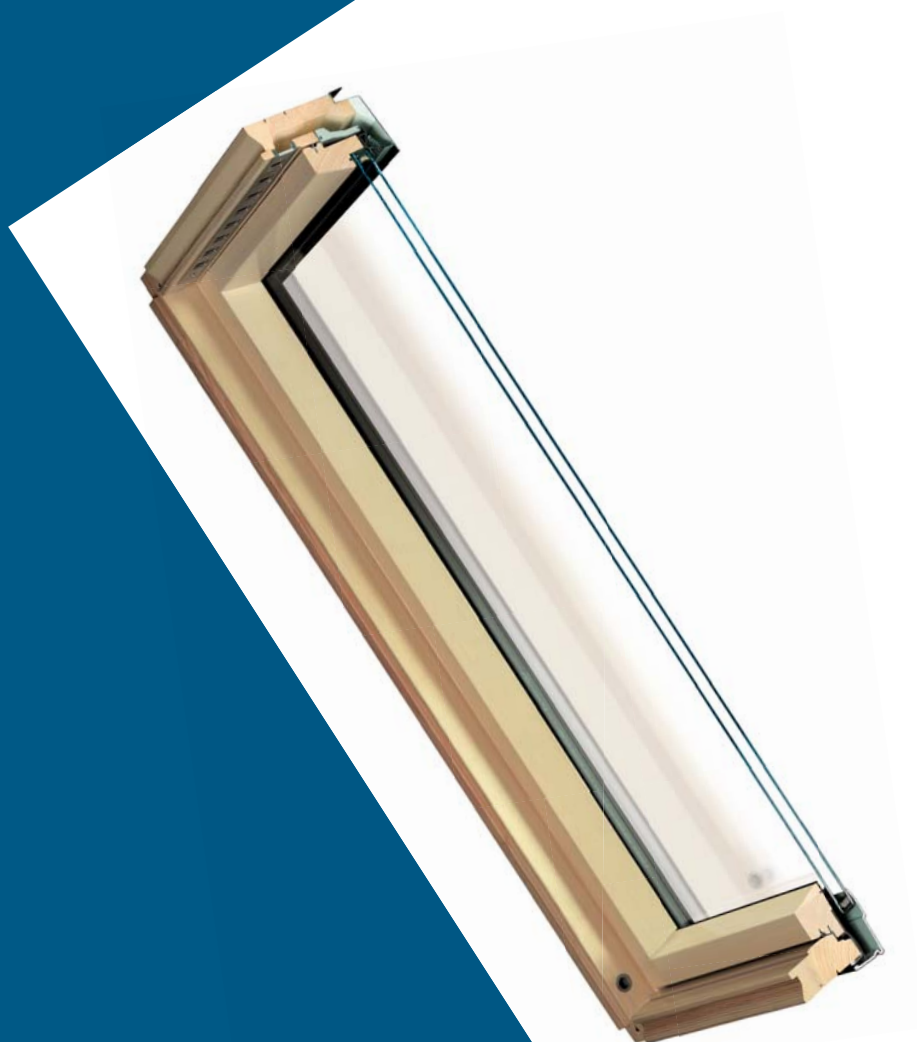

TECHNICKÉ PARAMETRY

Výklopně-kyvných oken

FPP preSelect®

Technické parametry

— koeficient U_{OKNA}	1,4 W/m²K
— koeficient U_{SKLO}	1,0 W/m²K
— koeficient R_w	32 dB
— skladba zasklení	4H-16-4T
— nízkoemisní vrstva	+
— ušlechtilý meziskelní plyn	+
— tvrzené sklo	+
— typ ventilační klapky	V35
— propustnost vzduchu	35 m³/h
— lakování dřevěných profilů	3x
— počet těsnění	3
— zajištěná mikroventilace	+
— klika	elegant

preSelect®