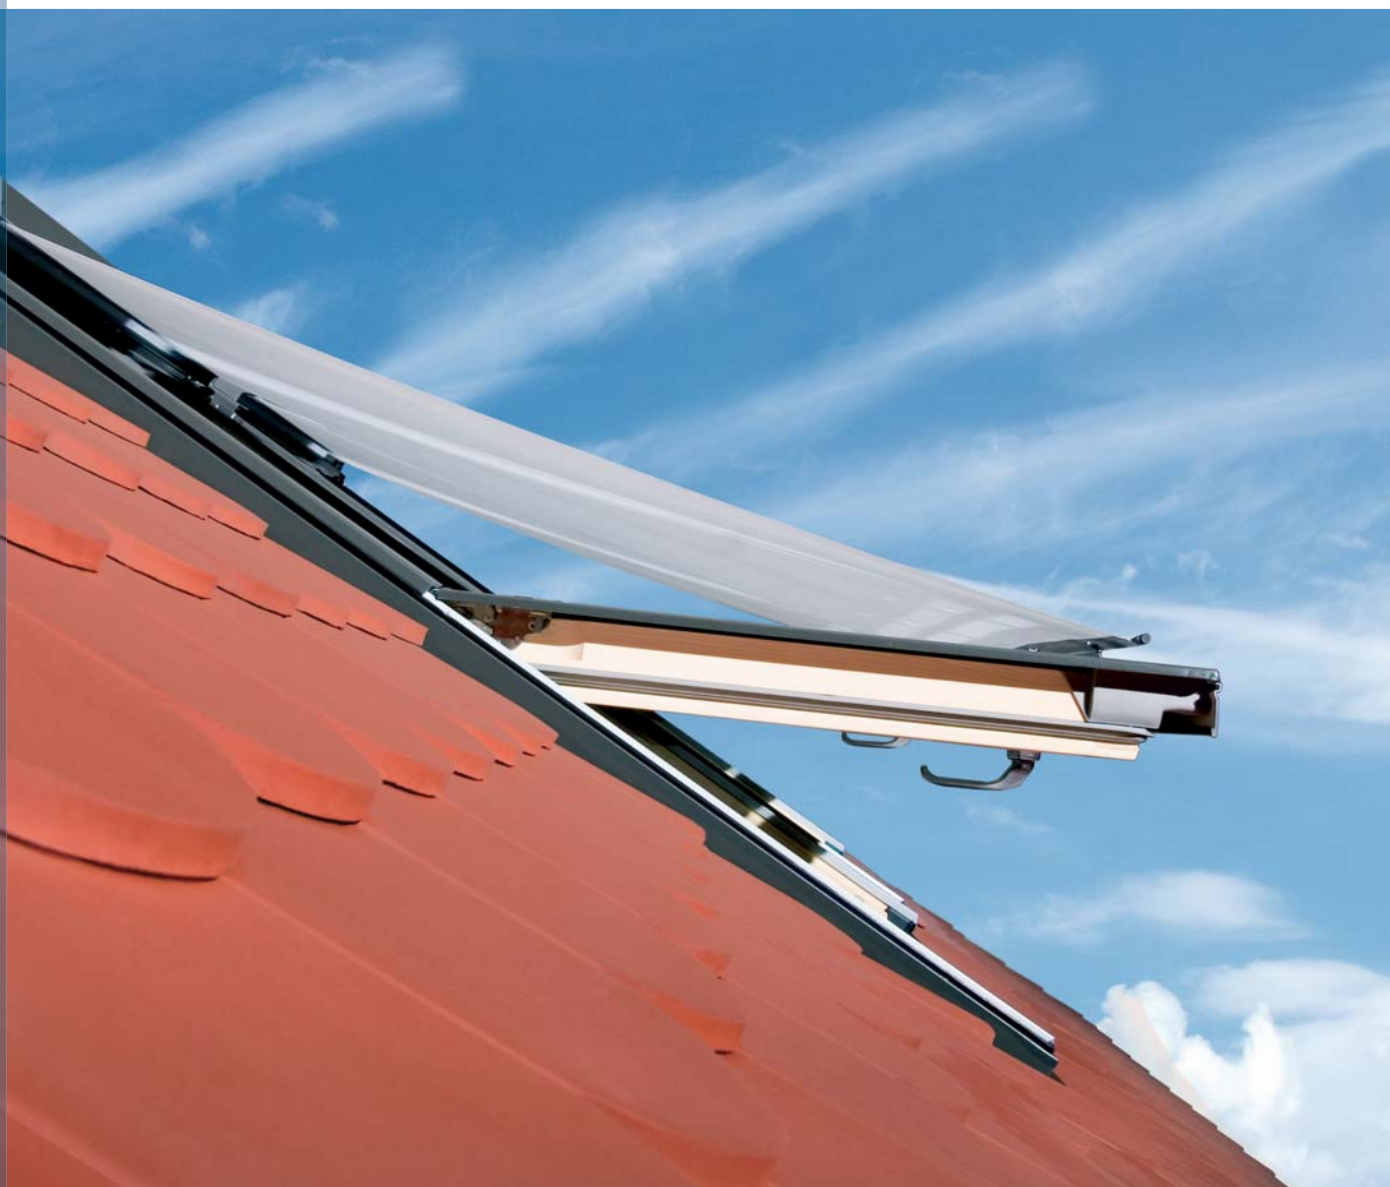

Výklopně-kryvná okna nové generace **FPP preSelect**[®]

Prostor bez hranic

OBRAŤ

Prostor bez hranic

DVA ZPŮSOBY OTEVŘENÍ

Nové střešní okno Fakro nabízí nejvyšší komfort využívání podkrovní.

FPP preSelect® je výklopně-kyvné okno nové generace, které nabízí dvě oddělené funkce otevření okenního křídla. Výklopná funkce zajišťuje plynulé otevření křídla od 0° do 35° a umožňuje tak neomezený přístup k oknu. Kyvná funkce je určena pro umytí venkovní plochy zasklení, případnou sezónní údržbu, použití venkovní markýzy a pro montáž okna. Moderní a patentovaný systém kování zaručuje plnou stabilitu okenního křídla při použití jak výklopné, tak i kyvné funkce. Jednoduchou změnu obou funkcí zabezpečuje důmyslný přepínač **preSelect®**, který se nachází v polovině výšky okenního rámu. Přepínač je lehce přístupný pootevřením okenního křídla. Klika, jak je již u Fakro standardem, se nachází ve spodní části okna.

ZÁRUKA 10 LET

VÝKONNÁ VENTILAČNÍ KLAPKA V35

Výkonná ventilační klapka V35 umožňuje optimální výměnu vzduchu v místnosti při zavřeném okenním křídle. Nabízí plynulou regulaci ventilační štěrbin v závislosti na potřebách uživatele.

Velmi dobré tepelně-izolační vlastnosti zabezpečuje vnitřní sklo s nízkoemisní vrstvou. Vnější tvrzené sklo zaručuje bezpečí obyvatel podkroví i při silném dešti nebo krupobití.

Na tvrzené sklo je nabízena dlouholetá záruka na odolnost vůči krupobití.

ZAOBLENÉ VENKOVNÍ PROFILY

Hliníkové profily lemování okna jsou lisovány a zlepšují celkový estetický dojem. Zaoblené hrany vnějších profilů prezentují novou linii oplechování střešních oken FAKRO.

UNIVERZÁLNÍ SYSTÉM FAKRO