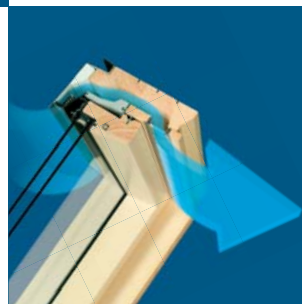

Výklopně-kryvná okna nové generace **FPP preSelect**[®]

Prostor bez hranic

OBRAŤ

Prostor bez hranic

DVA ZPŮSOBY OTEVŘENÍ

Nové střešní okno Fakro nabízí nejvyšší komfort využívání podkrovní.

FPP preSelect® je výklopně-kyvné okno nové generace, které nabízí dvě oddělené funkce otevření okenního křídla. Výklopná funkce zajišťuje plynulé otevření křídla od 0° do 35° a umožňuje tak neomezený přístup k oknu. Kyvná funkce je určena pro umytí venkovní plochy zasklení, případnou sezónní údržbu, použití venkovní markýzy a pro montáž okna. Moderní a patentovaný systém kování zaručuje plnou stabilitu okenního křídla při použití jak výklopné, tak i kyvné funkce. Jednoduchou změnu obou funkcí zabezpečuje důmyslný přepínač **preSelect®**, který se nachází v polovině výšky okenního rámu. Přepínač je lehce přístupný pootevřením okenního křídla. Klika, jak je již u Fakro standardem, se nachází ve spodní části okna.

ZÁRUKA 10 LET

VÝKONNÁ VENTILAČNÍ KLAPKA V35

Výkonná ventilační klapka V35 umožňuje optimální výměnu vzduchu v místnosti při zavřeném okenním křídle. Nabízí plynulou regulaci ventilační štěrbin v závislosti na potřebách uživatele.

Velmi dobré tepelně-izolační vlastnosti zabezpečuje vnitřní sklo s nízkoemisní vrstvou. Vnější tvrzené sklo zaručuje bezpečí obyvatel podkroví i při silném dešti nebo krupobití.

Na tvrzené sklo je nabízena dlouholetá záruka na odolnost vůči krupobití.

ZAOBLENÉ VENKOVNÍ PROFILY

Hliníkové profily lemování okna jsou lisovány a zlepšují celkový estetický dojem. Zaoblené hrany vnějších profilů prezentují novou linii oplechování střešních oken FAKRO.

UNIVERZÁLNÍ SYSTÉM FAKRO