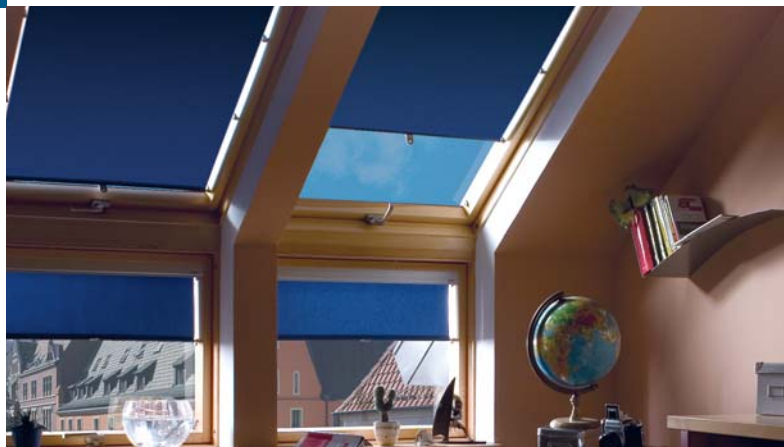

UNIVERZÁLNÍ SYSTÉM FAKRO

Výklopně-kyvná okna **preSelect**® jsou plně kompatibilní se všemi již existujícími systémy výrobků Fakro. Můžeme k nim tudíž použít všechny typy lemování a doplňků určených pro ostatní okna.