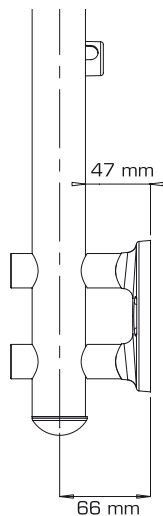

PROVA SYSTEM®

PS
12

PROVA SYSTEM®

PS
12

BA Držač razmaka za stup postavljen na zid, 47 mm

CZ Vyrovnávač pro koncové sloupky montované na stěnu, 47 mm

DE Abstandsstück für Pfosten mit Wandbefestigung, 47 mm

DK Afstandsbeslag til vægmonteret stolpe, 47 mm

EE Seinale kinnituva otsaposti vahepuks, 47 mm

ES Distanciador adecuado para fijación a pared en niveles proyectados, 47 mm

FI Väilituki seinään kiinnitettävään kaidepylväaseen, 47 mm

FR Entretoise pour poteau à fixation latérale, 47 mm

GB Spacer for wall mounted newel post, 47 mm

GR Τεμάχιο απόστασης σε επιτοίχιο υποστήλωμα, 47 mm

HR Držač za zidni stubišni stup, 47 mm

HU Távtartó gyűrű, falhoz rögzített korlátoszlophoz, 47 mm

IT Spaziatore per montante installato a parete, 47 mm

RO Distanțier pentru montarea stalpilor de balustrada de perete

LV Starpliika sienas margu balstam, 47 mm

NO Avstandsbeslag til veggmontert stolpe, 47 mm

NL Afstandhouder t.b.v. wandgemonteerde stijl, 47 mm