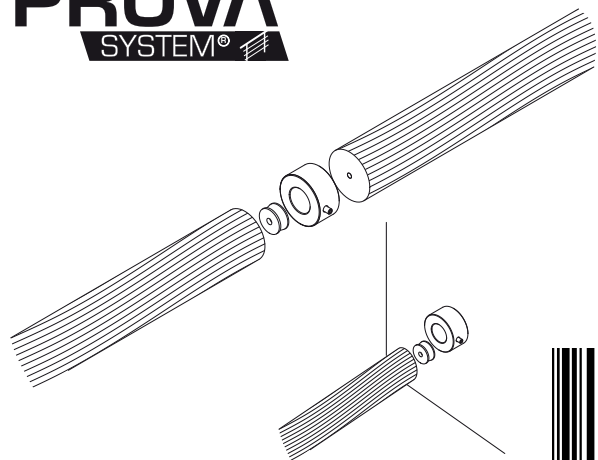

PROVA

SYSTEM®

PS
8

5 708580 960800

PROVA

SYSTEM®

PS
8

- BA** Zidni ili ekstenzijski nosač rukohvata od drveta ili aluminijuma
- CZ** Stěnová nebo prodlužovací svorka pro madlo ve dřevě nebo hliníku
- DE** Wandanschluß- oder Verbindungsbeschlag für Aluminium- oder Holzhandlauf
- DK** Væg- og forlængerbeslag til træ- eller alu.håndliste
- EE** Puidust või alumiiniumist käsipuu sein- või pikendustugi
- ES** Montaje mural o unión para pasamano de aluminio o madera
- FI** Seinä- ja jatkokappale puu- tai alumiinikäsijohteeseen
- FR** Départ mural ou jonction main courante (bois ou aluminium)
- GB** Wall or extension bracket for handrail in wood or aluminium
- GR** Σύνδεσμοι σε τοίχους και προεκτάσεις για χειρολισθητήρες ξύλου ή αλουμινίου
- HR** Zidni ili ekstenzijski vijak za rukohvat drvo ili aluminij

- HU** Fali- vagy toldókonzol alumínium vagy fa kapaszkodóhoz
- IT** Staffa a parete o di estensione per corrimano in legno o alluminio
- RO** Perete sau bratară de extindere pentru balustradă din lemn sau aluminiu
- LV** Aluminija vai koka margu sienas vai pagarinājuma kronšteins
- NO** Vegg- og forlengerbeslag til rekkverk av tre eller aluminium
- NL** Wand- of verlengbeslag t.b.v. houten of aluminium leuning
- PT** Suporte de parede ou de extensão para corrimão em madeira ou alumínio
- PL** Łącznik, przedłużacz do poręczy aluminiowych lub drewnianych
- RU** Настенный или раздвижной кронштейн для перил, из дерева или алюминия
- SE** Vägg- och förlängningsbeslag för trä- och aluminiumledstång
- UA** Кронштейн для з'єднання або продовження дерев'яних або алюмінієвих поручнів