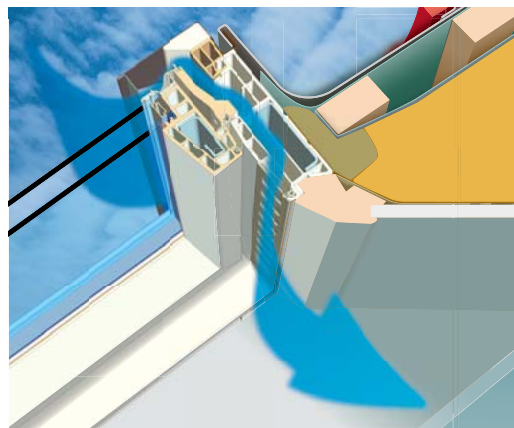

Rozměrová řada oken šířka x výška	01	02	03	04	05	06	07	08	09	10
	55x78	55x98	66x98	66x118	78x98	78x118	78x140	94x118	94x140	114x118
PTP - kyvné	5301,00 6309,00	5890,00 7010,00	5947,00 7077,00	6172,00 7345,00	6275,00 7468,00	6649,00 7913,00	6855,00 8158,00	7699,00 9162,00	7768,00 9244,00	8355,00 9943,00
PTP - kyvné s ventilační klapkou	5778,00 6876,00	6244,00 7431,00	6482,00 7714,00	6727,00 8006,00	6839,00 8139,00	7237,00 8612,00	7472,00 8892,00	8238,00 9804,00	8389,00 9983,00	8940,00 10639,00
PPP - výklopně kyvné s ventilační klapkou		9550,00 10651,00	9215,00 10966,00	9525,00 11335,00	9875,00 11752,00	10715,00 12751,00	11295,00 13442,00	11940,00 14209,00	12540,00 14923,00	

NOVINKA

Ceny uvedené modře jsou bez **DPH** ve výši **19%**