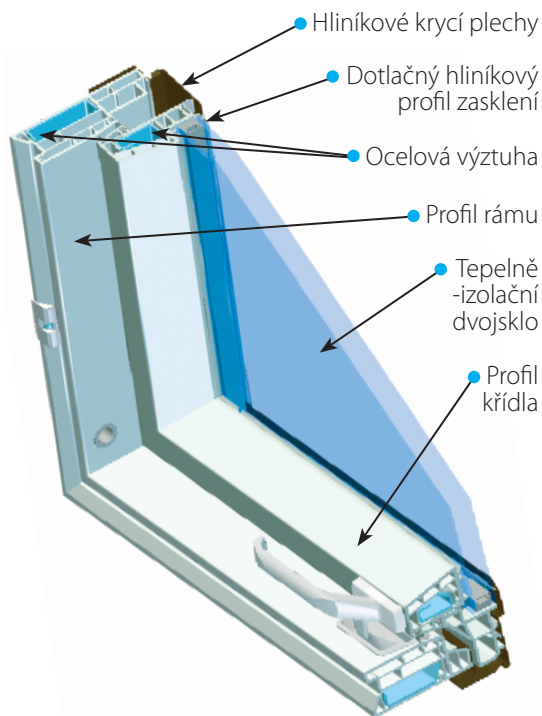

NOVINKA

PPP, PTP

PLASTOVÁ STŘEŠNÍ OKNA

Výklopně-kyvná **PPP** a kyvná **PTP** střešní okna jsou vyrobena z plastových vícekomorových profilů **PVC** v bílé barvě. Jsou určena pro podkrovní místnosti se zvýšeným výskytem vzdušné vlhkosti, jakými jsou např. koupelny a kuchyně.

Mohou být rovněž použita v místnostech, kde volba okna v bílém provedení esteticky ladí se vzhledem obytných prostor, případně tam, kde jsou kladeny zvýšené požadavky na nenáročnost údržby.

Okno **PPP** preSelect[®] je střešním oknem výklopně kyvné konstrukce umožňující funkce okenního křídla výklopnou s možností libovolného polohování v rozmezí od 0° do 35° nebo kyvnou s možností přetočení křídla o 180°.

Plastová okna **PPP** a **PTP** jsou pevná, odolná vůči korozi a měnícím se atmosférickým vlivům.

Údržba oken je omezena na minimum.

Materiál, z kterého jsou vyrobena je plně nenasáklivý a vyznačuje se vysokou odolností vůči působení kyselin nebo rozpouštědel.

Střešní plastová okna jsou vybavena systémem tří pryžových těsnění: těsnění okenního rámu, obvodové těsnění okenního křídla a těsnění na bočních krycích lištách rámu.

Bílá okenní klika je umístěna ve spodní části křídla a umožňuje snadné ovládání okna a také možnost mikroventilace ve dvou zajištěných polohách.